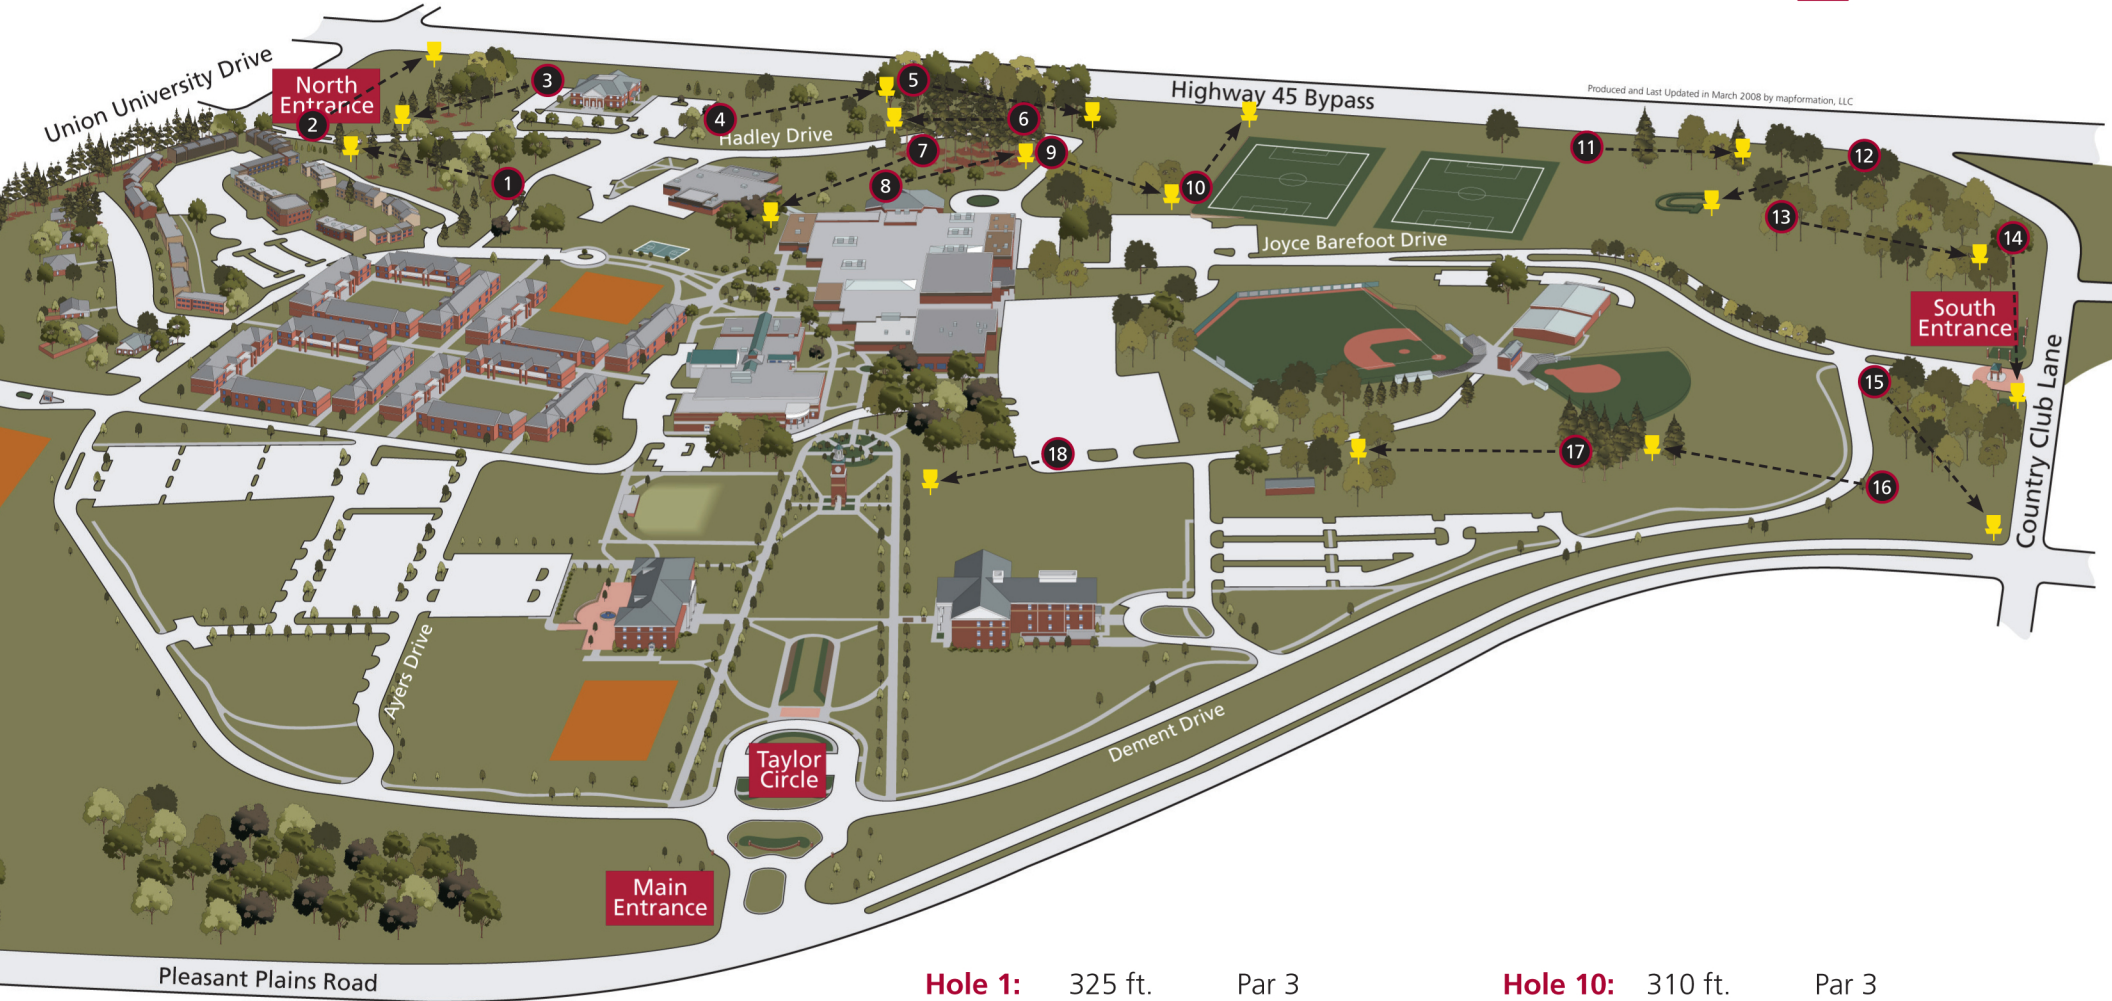

# Union University 18 Hole Disc Golf Course

**Course Info** (all distances are approximate)

- Longest:** Hole 14 (430 ft.)
- Shortest:** Hole 18 (235 ft.)
- Avg Distance:** 330 ft.
- Total Distance:** 5,935 ft.
- Total Par:** 57

<b>Hole 1:</b>	325 ft.	Par 3	<b>Hole 10:</b>	310 ft.	Par 3
<b>Hole 2:</b>	295 ft.	Par 3	<b>Hole 11:</b>	360 ft.	Par 4
<b>Hole 3:</b>	265 ft.	Par 3	<b>Hole 12:</b>	315 ft.	Par 3
<b>Hole 4:</b>	365 ft.	Par 3	<b>Hole 13:</b>	325 ft.	Par 3
<b>Hole 5:</b>	350 ft.	Par 4	<b>Hole 14:</b>	430 ft.	Par 3
<b>Hole 6:</b>	320 ft.	Par 3	<b>Hole 15:</b>	380 ft.	Par 4
<b>Hole 7:</b>	320 ft.	Par 4	<b>Hole 16:</b>	365 ft.	Par 3
<b>Hole 8:</b>	340 ft.	Par 3	<b>Hole 17:</b>	360 ft.	Par 3
<b>Hole 9:</b>	275 ft.	Par 3	<b>Hole 18:</b>	235 ft.	Par 3